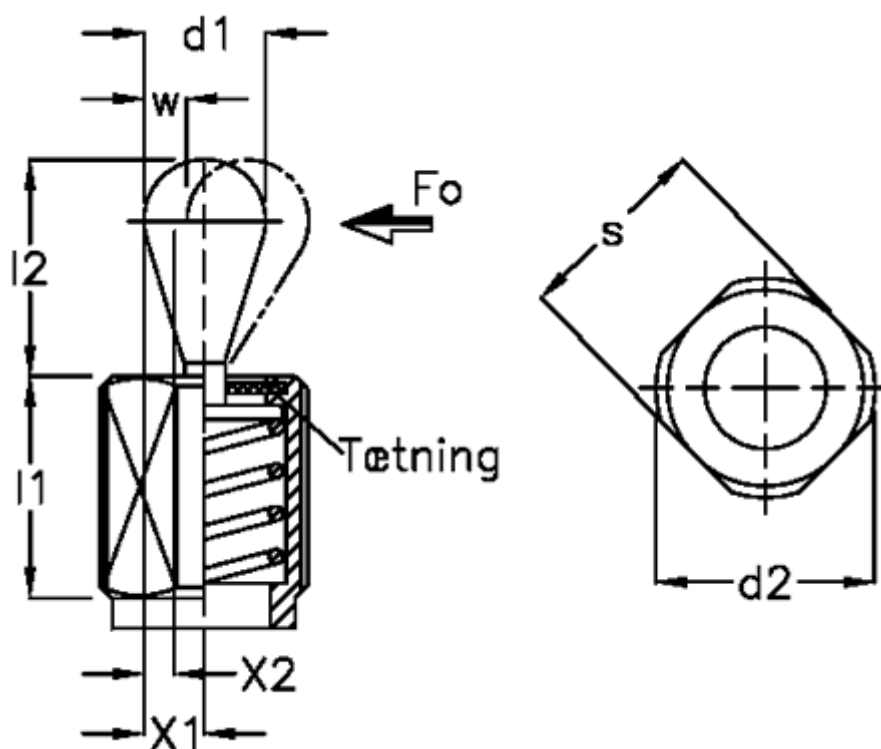

Varenummer: 20113045
Beskrivelse: E+G Vertikalt trykstykke
GN 713-5-50-19-SB

Mål

a1 = 2.5	s = 3
a2 = 5.7	side kraft N ved l2 = 50
d1 = 5	Skruetrækker = GN 713.1-5,6
d2 = M12	W = 1.6
K = 1,5x45 grader	x1 = 1.7
l1 = 19.0	x2 = 1.3
l2 = 6.7	
l3 = 6	